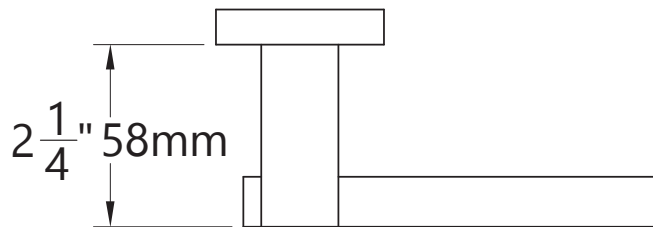

## DIMENSIONS

Architectural  
Concepts

O (888) 248 2724  
D (720) 259 5364  
E [info@archconceptsllc.com](mailto:info@archconceptsllc.com)

18505 Longs Way  
Parker, CO 80134

[archconceptsllc.com](http://archconceptsllc.com)