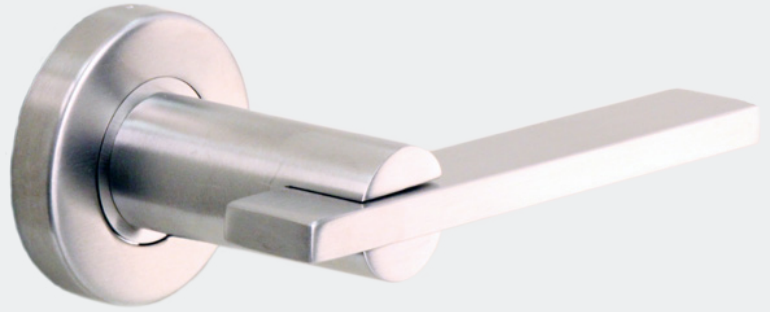

# AC250

DOOR LEVER