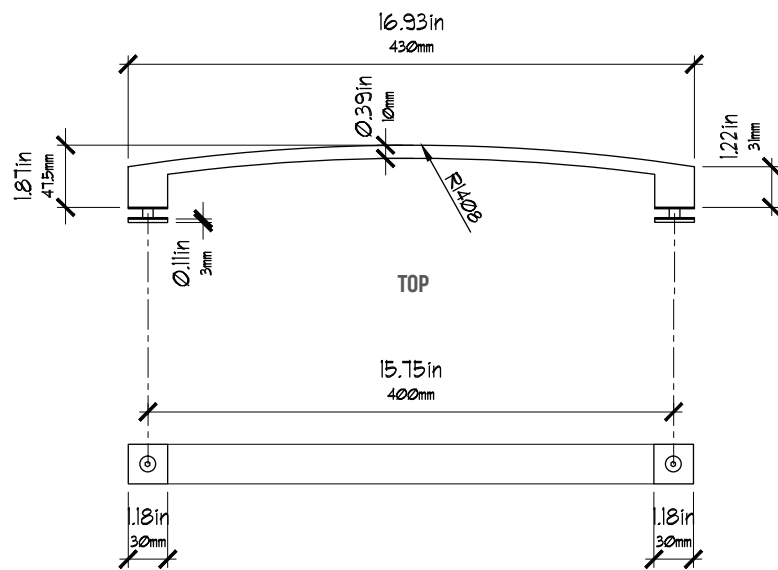

ACPA6316

DIMENSIONS

BACK

SIDE VIEW

**Architectural
Concepts**

O. 888.248.2724
D. 720.259.5358
E. info@archconceptsllc.com

18499 Longs Way
Suite 102
Parker, CO 80134

archconceptsllc.com