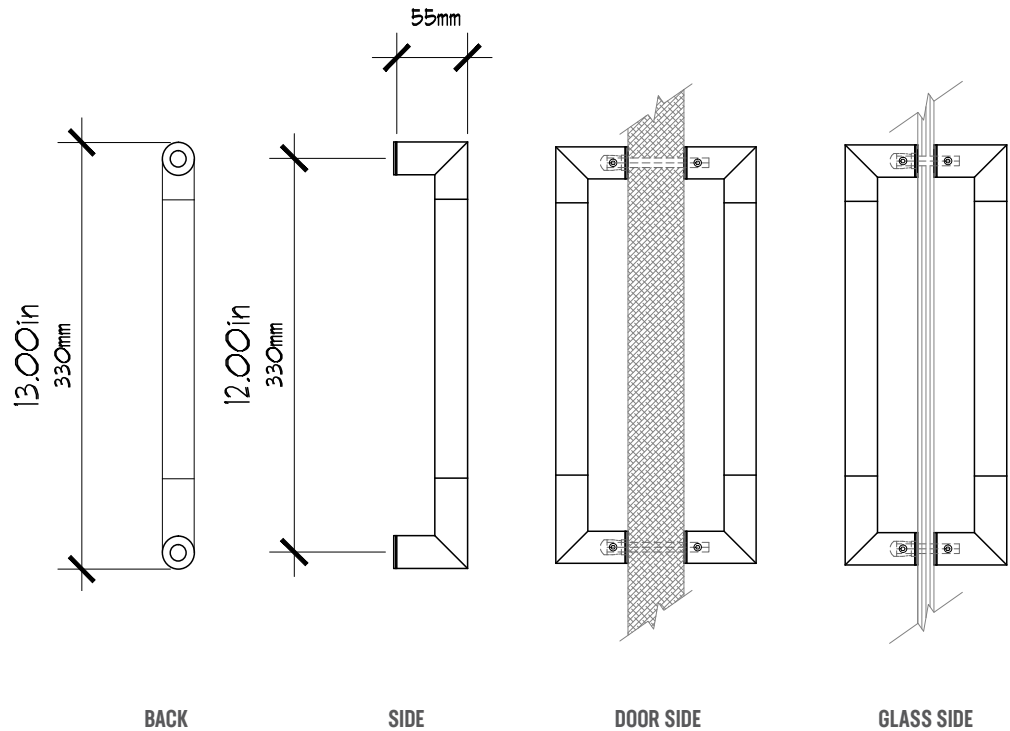

BACK

DIMENSIONS

**Architectural
Concepts**

O. 888.248.2724
D. 720.259.5358
E. info@archconceptsllc.com

18499 Longs Way
Suite 102
Parker, CO 80134

archconceptsllc.com