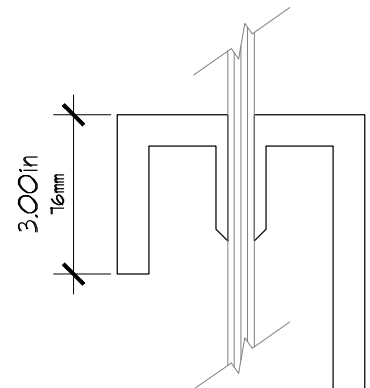

DIMENSIONS

BACK

SIDE

GLASS SIDE

**Architectural
Concepts**

O. 888.248.2724
D. 720.259.5358
E. info@archconceptsllc.com

18499 Longs Way
Suite 102
Parker, CO 80134

archconceptsllc.com