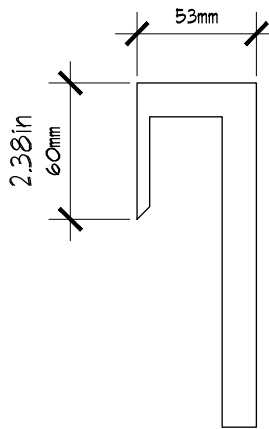

DIMENSIONS

BACK

SIDE

GLASS SIDE

**Architectural
Concepts**

O. 888.248.2724
D. 720.259.5358
E. info@archconceptsllc.com

18499 Longs Way
Suite 102
Parker, CO 80134

archconceptsllc.com