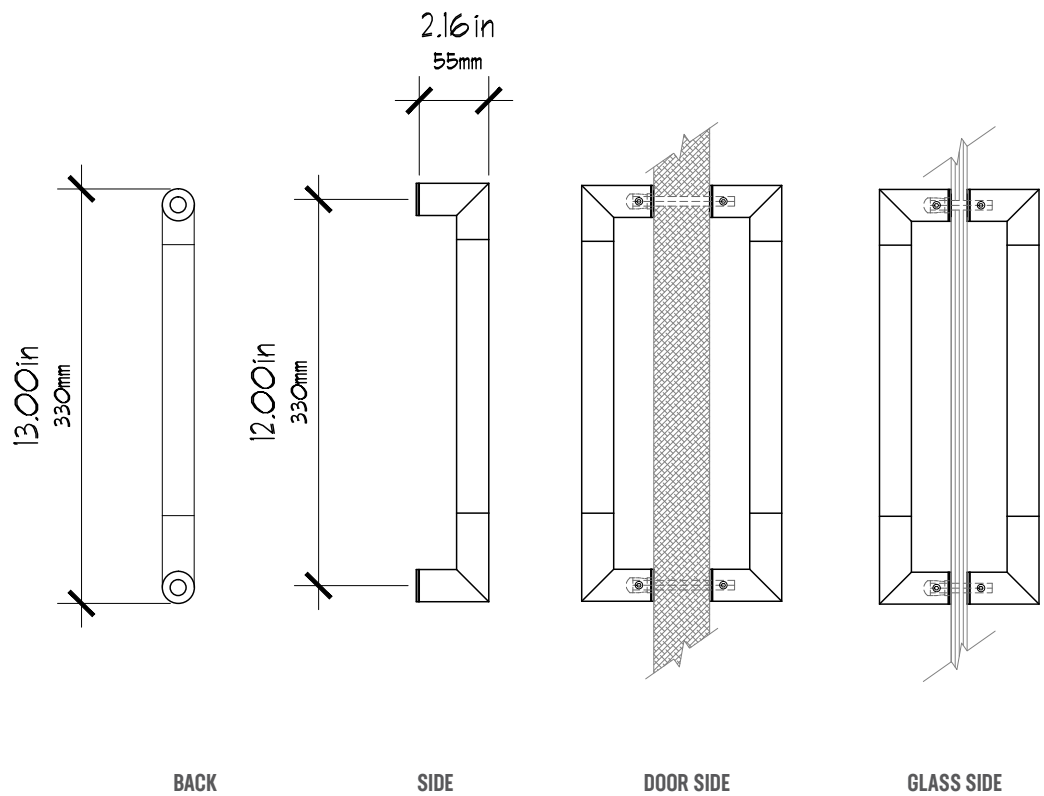

MODEL

ACHU6312

DIMENSIONS

**Architectural
Concepts**

O. 888.248.2724
D. 720.259.5358
E. info@archconceptsllc.com

18499 Longs Way
Suite 102
Parker, CO 80134

archconceptsllc.com

ACHU6318