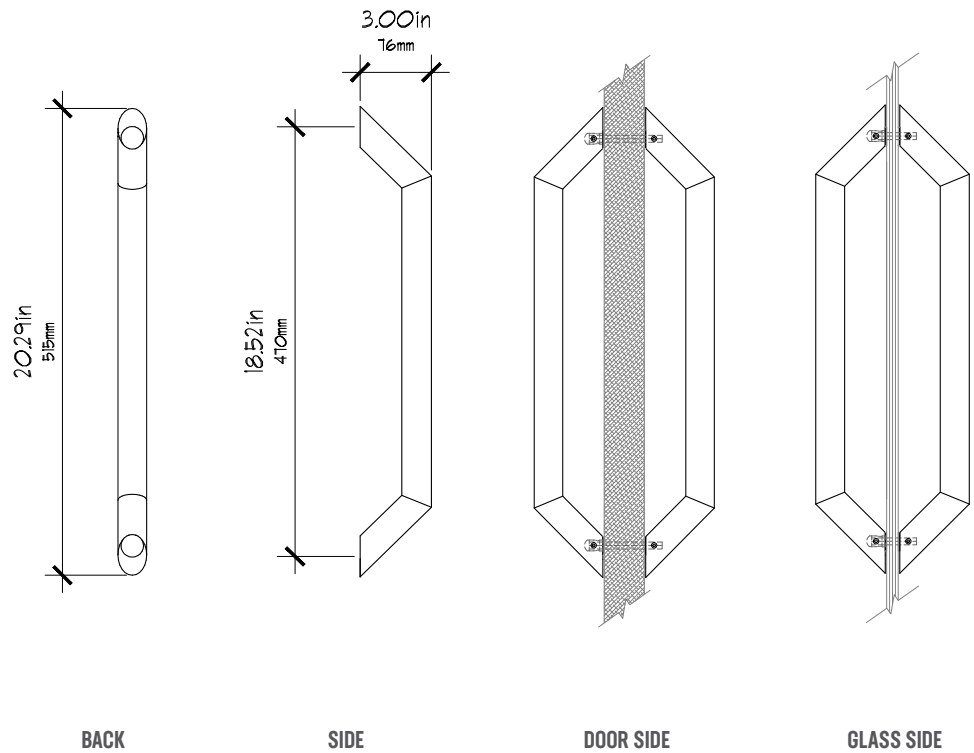

DIMENSIONS

**Architectural
Concepts**

O. 888.248.2724
D. 720.259.5358
E. info@archconceptsllc.com

18499 Longs Way
Suite 102
Parker, CO 80134

archconceptsllc.com