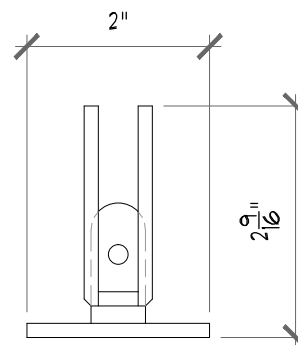

## DIMENSIONS

SIDE

FRONT

TOP

Architectural  
Concepts

O (888) 248 2724  
D (720) 259 5358  
E [info@archconceptsllc.com](mailto:info@archconceptsllc.com)

18505 Longs Way  
Parker, CO 80134

[archconceptsllc.com](http://archconceptsllc.com)