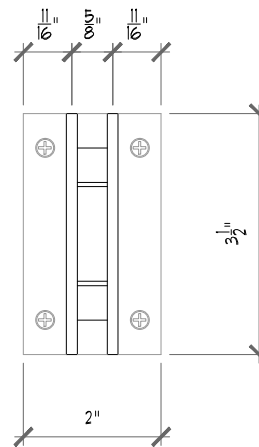

## DIMENSIONS

SIDE

FRONT

TOP

Architectural  
Concepts

O (888) 248 2724  
D (720) 259 5358  
E [info@archconceptsllc.com](mailto:info@archconceptsllc.com)

18505 Longs Way  
Parker, CO 80134

[archconceptsllc.com](http://archconceptsllc.com)