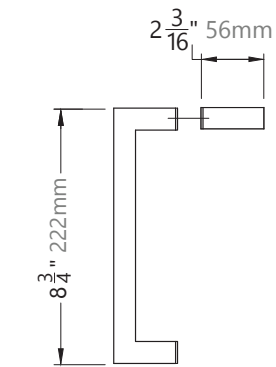

## DIMENSIONS

TOP

SIDE

FRONT

**Architectural  
Concepts**

O (888) 248 2724  
D (720) 259 5358  
E [info@archconceptsllc.com](mailto:info@archconceptsllc.com)

18505 Longs Way  
Parker, CO 80134

[archconceptsllc.com](http://archconceptsllc.com)