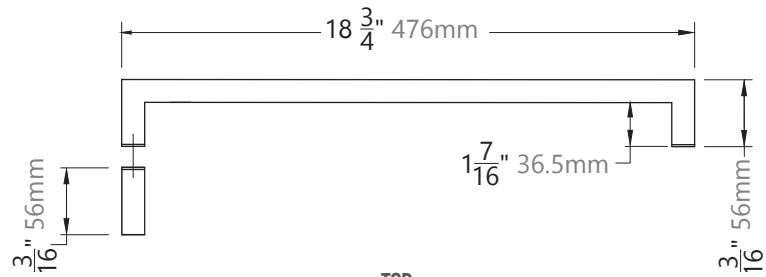

## DIMENSIONS

TOP

SIDE

FRONT

**Architectural  
Concepts**

O (888) 248 2724  
D (720) 259 5358  
E [info@archconceptsllc.com](mailto:info@archconceptsllc.com)

18505 Longs Way  
Parker, CO 80134

[archconceptsllc.com](http://archconceptsllc.com)