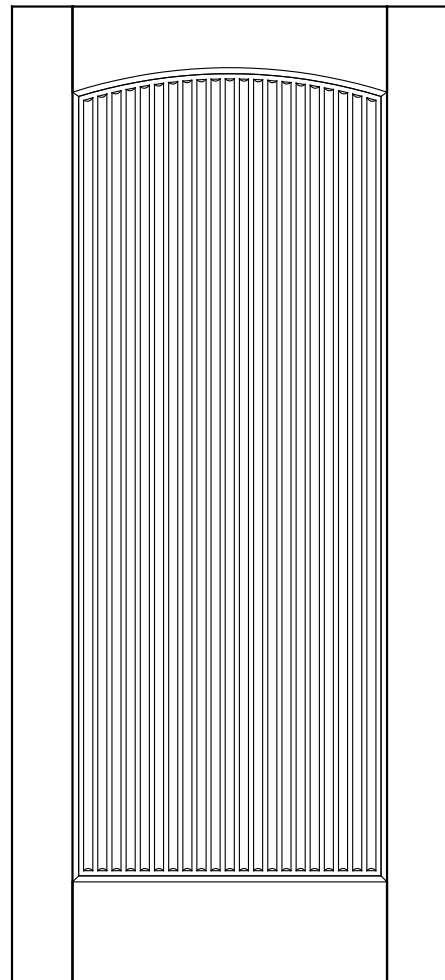

ELEVATION

Architectural
Concepts

Customer Service
(720) 882 9179
quotes@archconceptsllc.com

18505 Longs Way
Parker, CO 80134

archconceptsllc.com