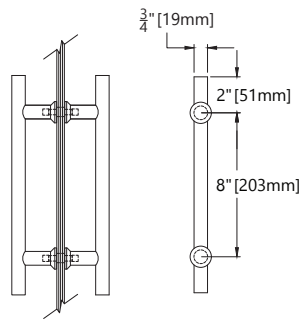

ACHU8X18

Square Tubing 8" x 18" Handle/TB Combo

ACM06312

8" CTC Ladder Pull - 12" OA length

ACR08X8

Tubular 8" BTB Pull

ACR08X18

Tubular 8"x18" Handle/TB Combo