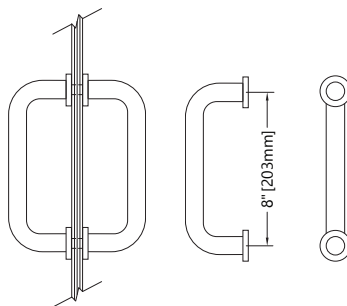

ACHU8X18

Square Tubing 8" x 18" Handle/TB Combo

ACM06312

8" CTC Ladder Pull - 12" OA length

ACR08X8

Tubular 8" BTB Pull

ACR08X18

Tubular 8"x18" Handle/TB Combo