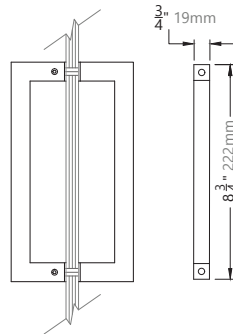

ACHU8X18

Square Tubing 8" x 18" Handle/TB Combo

ACM06312

8" CTC Ladder Pull - 12" OA length

ACR08X8

Tubular 8" BTB Pull

ACR08X18

Tubular 8"x18" Handle/TB Combo